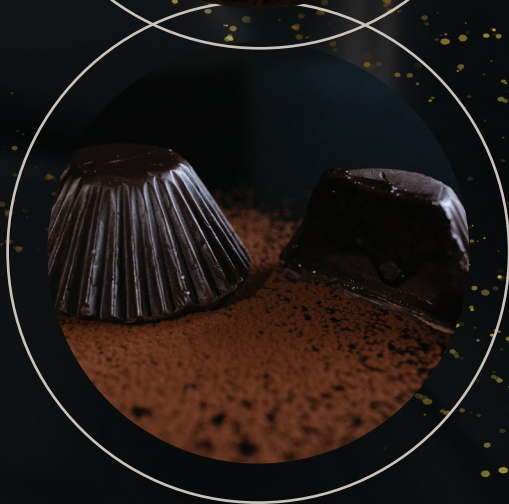

ARAD 1967
Libelula
CĂMIN • DOBROEȘTI

#MeniuPrăjituri

Domino

100 gr.

9 lei

Ruladă
Caramel

25 gr.

4 lei / buc